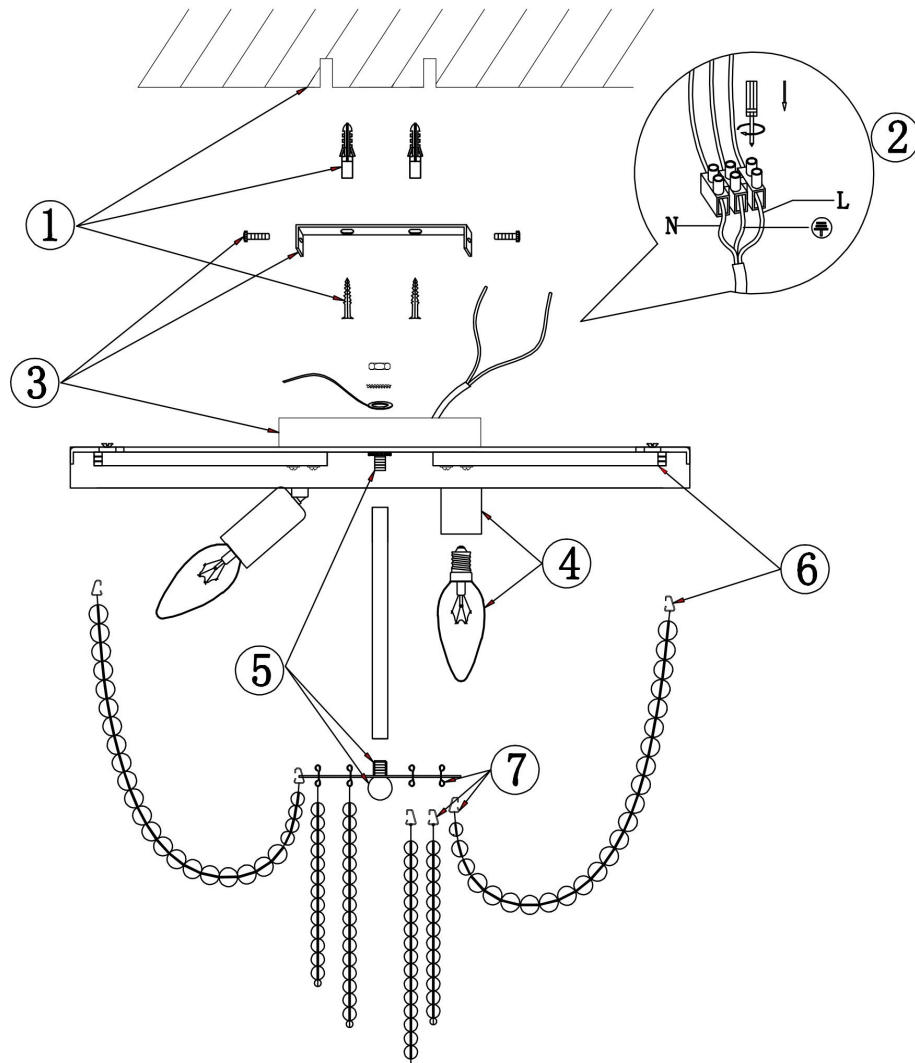

freya

Инструкция FR1008CL-06BS

6xE14 60W

Модель: FR1008CL-06BS

Коллекция: Crystal

Серия: Серия - 008

Потолочный светильник