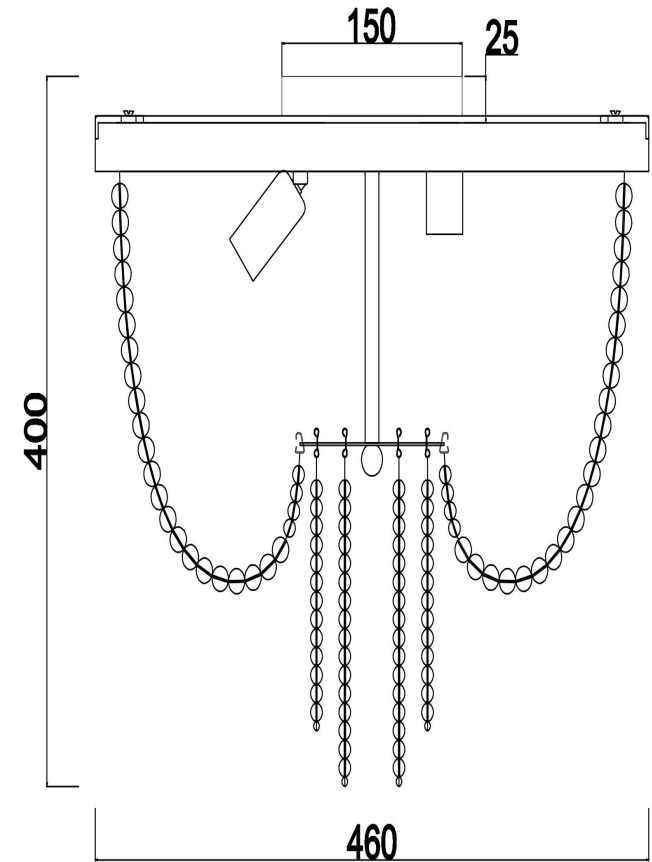

freya

Инструкция FR1008CL-06BS

6xE14 60W

Модель: FR1008CL-06BS

Коллекция: Crystal

Серия: Серия - 008

Потолочный светильник